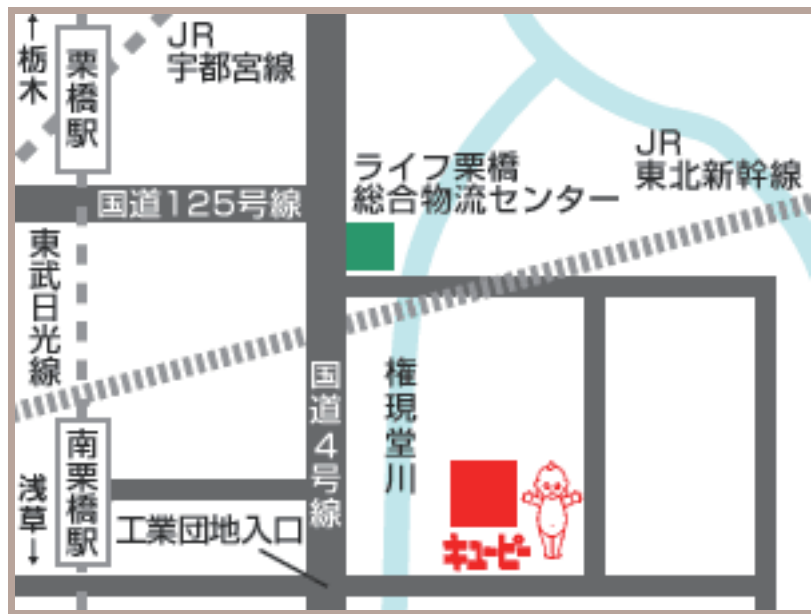

キューピー 五霞工場へのご案内

工場所在地 : 茨城県猿島郡五霞町小手指1800

電話番号 : (0280)84-3925

アクセス :

- 電車の場合 JR「栗橋駅」から車で10分
東武「南栗橋駅」から徒歩20分
- 車の場合 東北自動車道「加須IC」から15分
「久喜IC」から20分

※カーナビ電話番号検索をご利用の方は、
「(0280)84-3111」で入力してください。

駐車場 : 大型バス3台、自家用車8台

見学時間 :

- 開始 9:20～ 10:30～ 13:30～
- 所要時間 約1時間15分

※開始15分前までにご来場ください。

工場見学に関するお願い・注意事項など

- 工場入り口にて受付を済ませていただき、ご入場ください。
- 保護者の方は、見学中お子様から目を離さないようお願いいたします。
- 見学通路の窓が高く、幼稚園以下のお子様にはご覧いただきにくい点、あらかじめご了承ください。
- ベビーカー専用設備はありません。
- おむつがえシートあります(1台)。